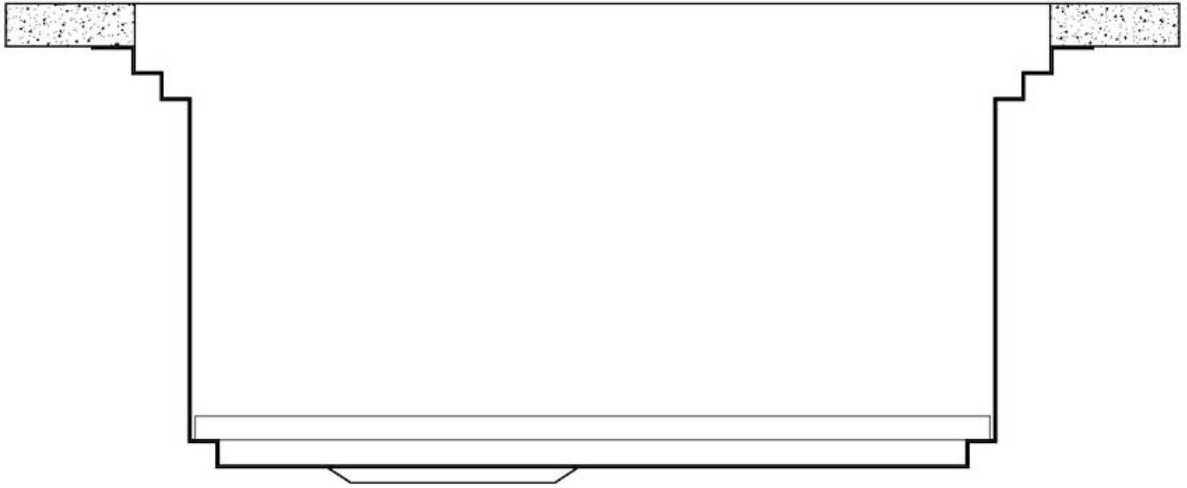

## Milanello Level 3

Compatible accessories/Accessori compatibili:

8100 602

750

426

Cut out size - Dimensioni per foratura top