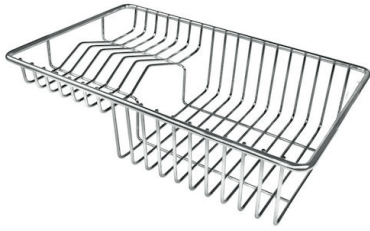

ACCESORIOS OPCIONALES

Cesta portaplatos inox

8100 303

* sólo en combinación con el accesorio
8644 101