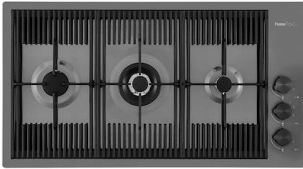

## MARIDAJE RECOMENDADO

**Monomando Milanello**  
8425 100

**Monomando Skin Gun Metal**  
8424 856

**Placa de cocción Milanello Gun Metal**  
7681 006

**Placa de cocción Milanello Gun Metal**  
7680 006