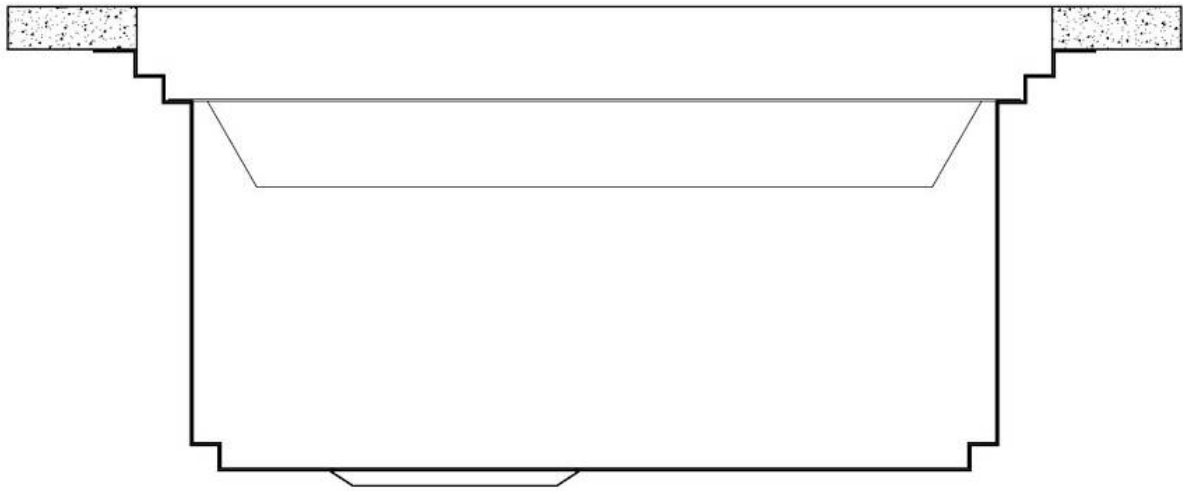

## Milanello Level 3

Compatible accessories/Accessori compatibili:

8100 602

750

426

Cut out size - Dimensioni per foratura top