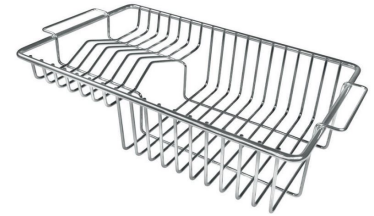

## ACCESORIOS OPCIONALES

**Cesta portaplatos inox**

8100 303

\* sólo en combinación con el accesorio  
8644 101

**Cubeta perforada inoxidable**

8156 000

**Rejilla portaplatos**

8100 306

**Rejilla portaplatos inox**

8100 154

**Tabla de corte de HPDE**

8657 001

**Tabla de corte Twin in HDPE**

8644 101

**Bandeja perforada inox**

8151 000